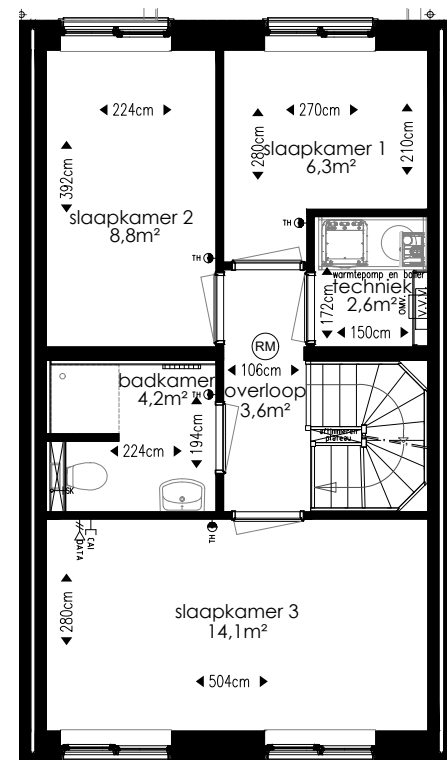

Begane grond

1e Verdieping

Groenewei Meerstad
 Texelaar 31
 Type B

DISCLAIMER:
 Er kunnen geen rechten ontleend worden aan deze plattegrond.